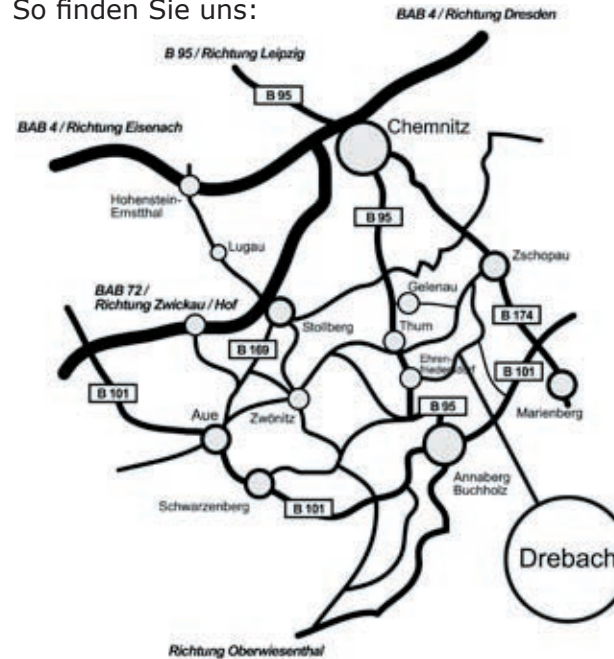

Eintrittspreise

	Planetarium	Beobachtung
Erwachsene:	4,- Euro	2,50 Euro
Kinder & Ermäßigte:	2,- Euro	1,50 Euro
Familienkarte: (2 Erw. u. 2 Kinder)	10,- Euro	
Familienkarte extra: (2 Erw. u. 3 Kinder)	12,- Euro	

Wir führen auch Veranstaltungen auf Anmeldung durch. Für Ihre Privatveranstaltung vereinbaren wir nach Ihren Wünschen den Veranstaltungsbeginn.

Es gelten unsere Allgemeinen Geschäftsbedingungen.

So finden Sie uns: